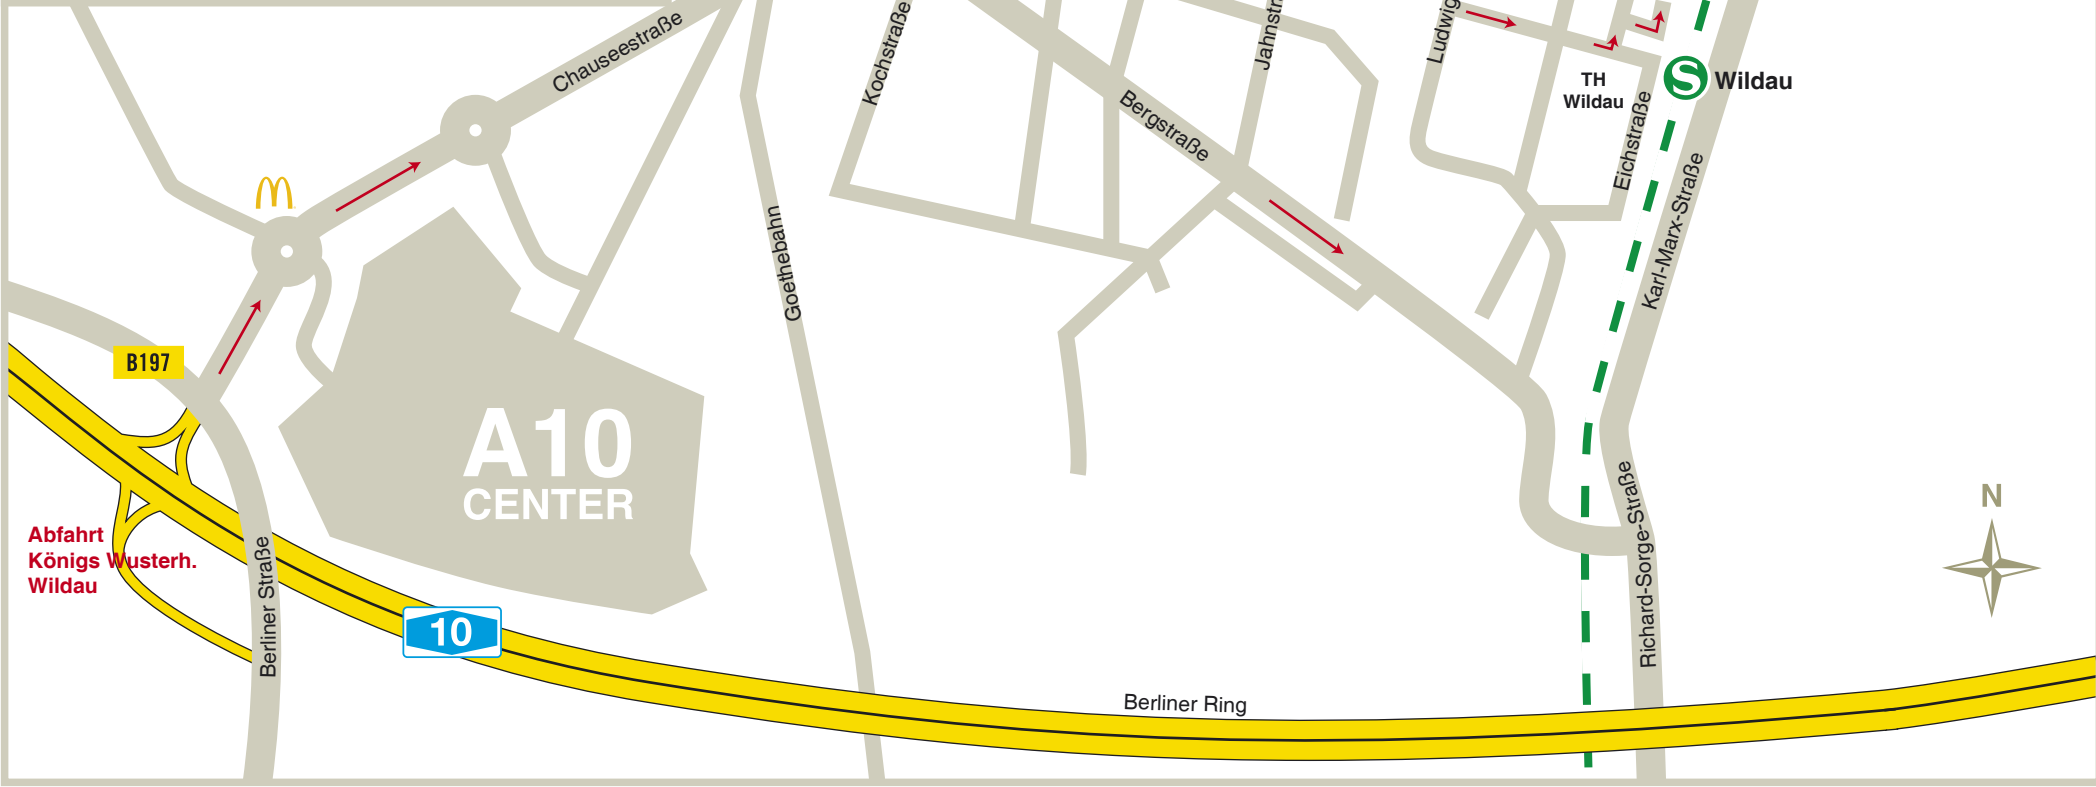

Büro & Werkstatt Wildau
Im Gewerbegebiet

drei d medien service GmbH
An der Mensa 6, Halle 9
15745 Wildau

Telefon: 03375 - 50 75 0
info@dreid.com
www.dreid.com

Flughafen Schönefeld

Abfahrt
Königs Wusterh.
Wildau

Frankfurt / Oder